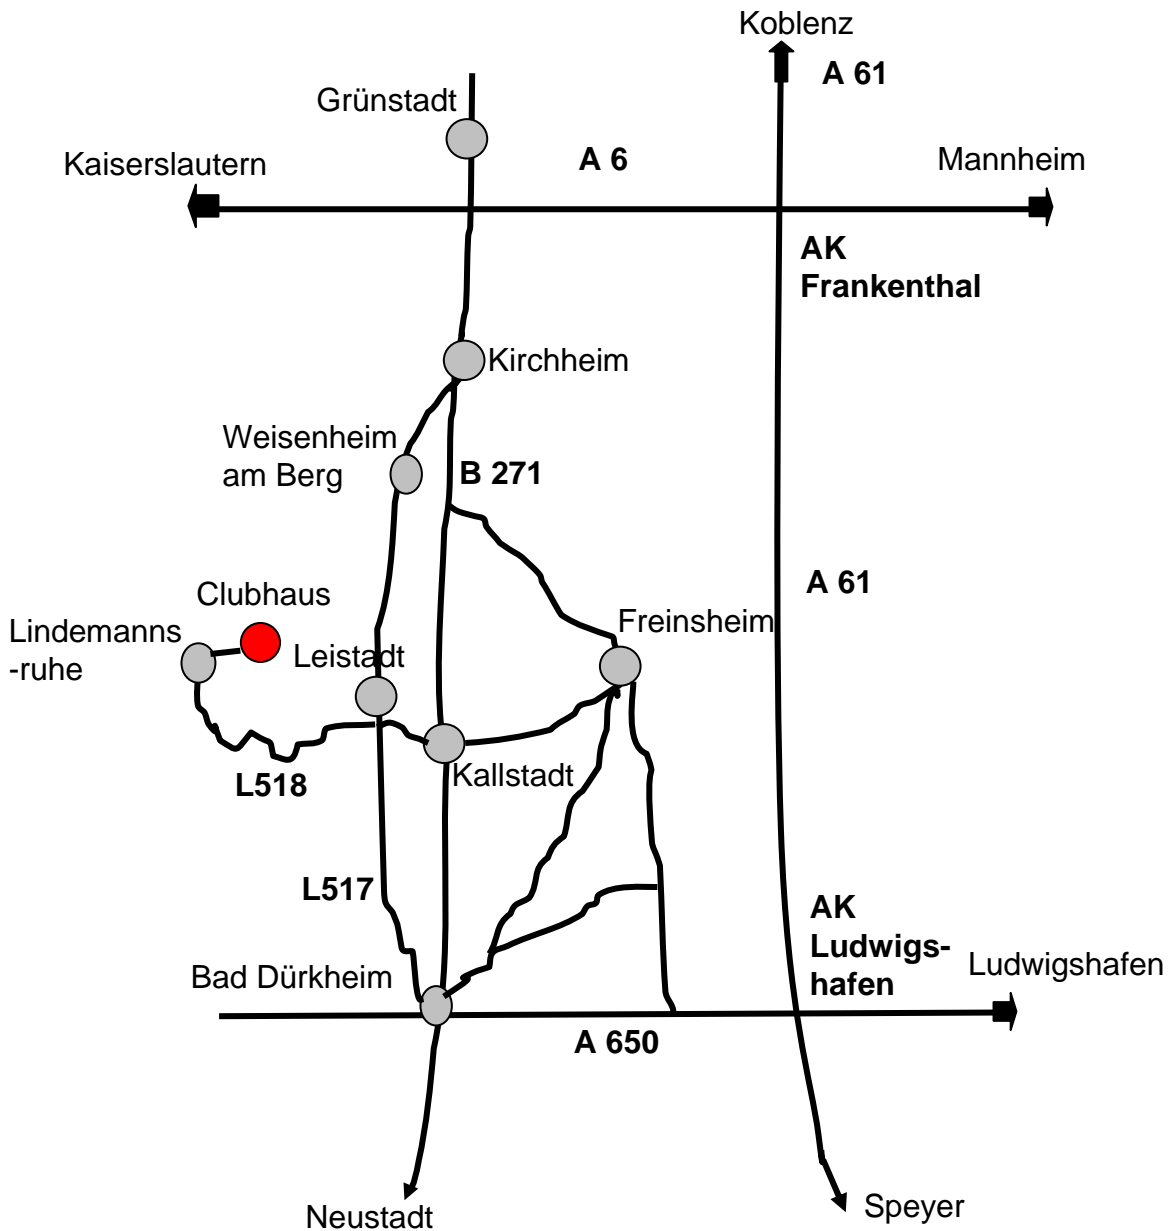

35 Jahres-Party

MC Brother's of Freedom

Freinsheim e.V.

26. Aug. 2017

Clubhaus Lindemannsruhe

Mit

www.bof-freinsheim.de

MC Brother's of Freedom Freinsheim Anfahrt zum Clubhaus

GPS-Daten: Länge 8°7'20,00" Ost, Breite 49°28'53,00" Nord

Von Norden oder Süden von der A 61 kommend auf die A 650 Richtung Bad Dürkheim. Durch Bad Dürkheim Richtung Kaiserslautern. Nach der Agip-Tankstelle rechts Richtung Leistadt.

Von DÜW kommend im Kreisverkehr vor Leistadt die 3. Ausfahrt den Berg hoch ca. 3km. Gegenüber dem Forsthaus Lindemannsruhe rechts über den Parkplatz.

Letzter Waldweg hinten rechts (mit Schild Durchfahrt Verboten) ca. 200m in den Wald laufen. **Durchfahrt ist nur für Motorräder erlaubt.**